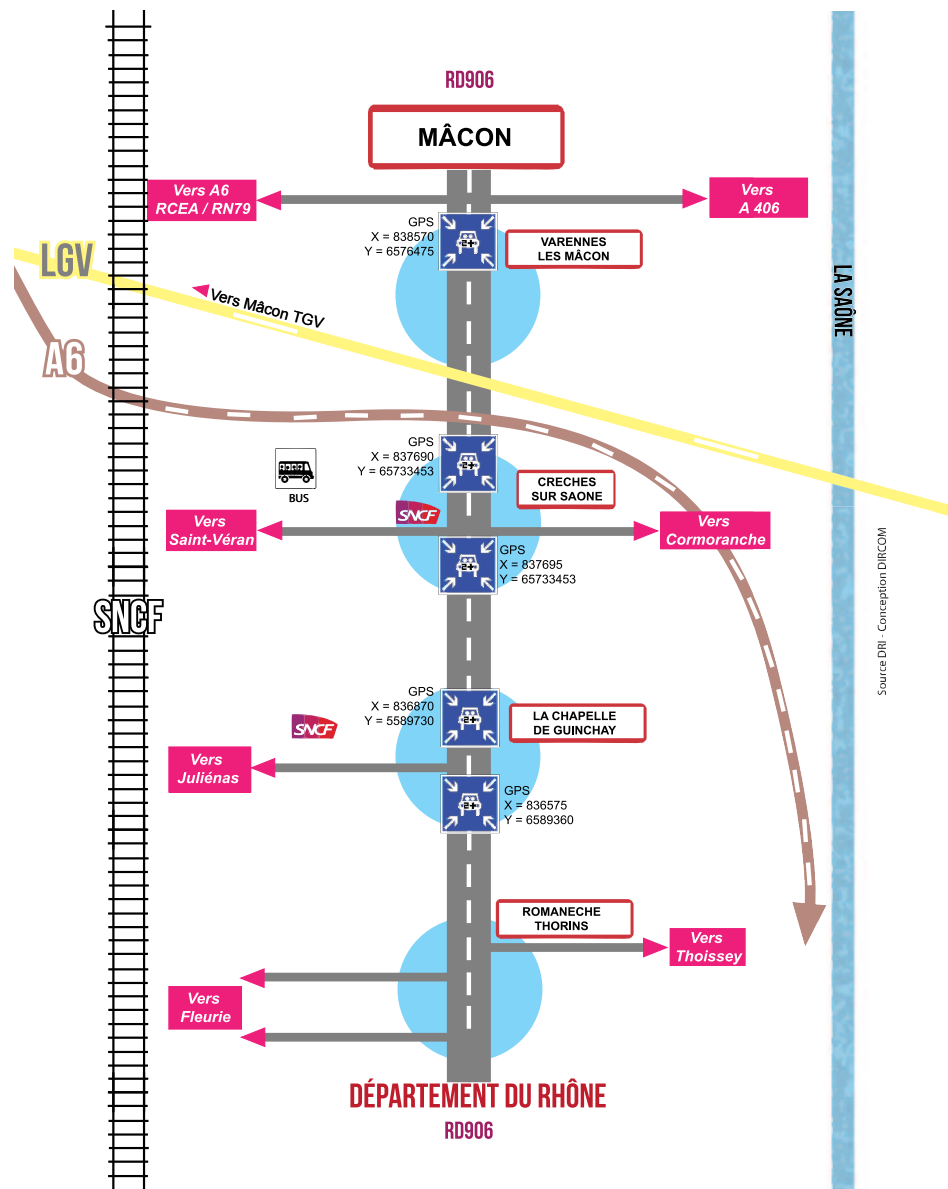

VOTRE COVOITURAGE, C'EST FACILE ET EN TOUTE SÉCURITÉ !

Source DRI - Conception DIRCOM

« Source DRI - Conception et Impression - SED cg71 - Ne pas jeter sur la voie publique »

COVOITURAGE
Zone de dépose

Covoiturage n° 5
GPS: 838570; 6576475